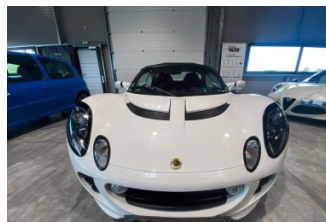

Lotus Elise 111 R 191ch 1.8i 16V - 49 000 € Cabriolet

DESCRIPTION

111 R 191ch 1.8i 16V, essence, blanc métallisé, 05/08/2009, Espace de rangement objets, Pack Sport, Porte tasses, Pack touring, Peinture metallisee, Bouton poussoir de demarrage, Airbags conducteur et passager

INFORMATIONS

Type de voiture : Roadster
Couleur : Blanc
Date de sortie : 01/01/2009
Marque : Lotus
Modèle : Elise
Km : 18684 Km
Version : 111 R 191ch 1.8i 16V
Date de mise en circulation : 05/08/2009
Puissance : 191 CH
Puissance fiscale : 12 CV
Norme Euro :
Type Carburant : Essence
Cylindrée : 1796 cc